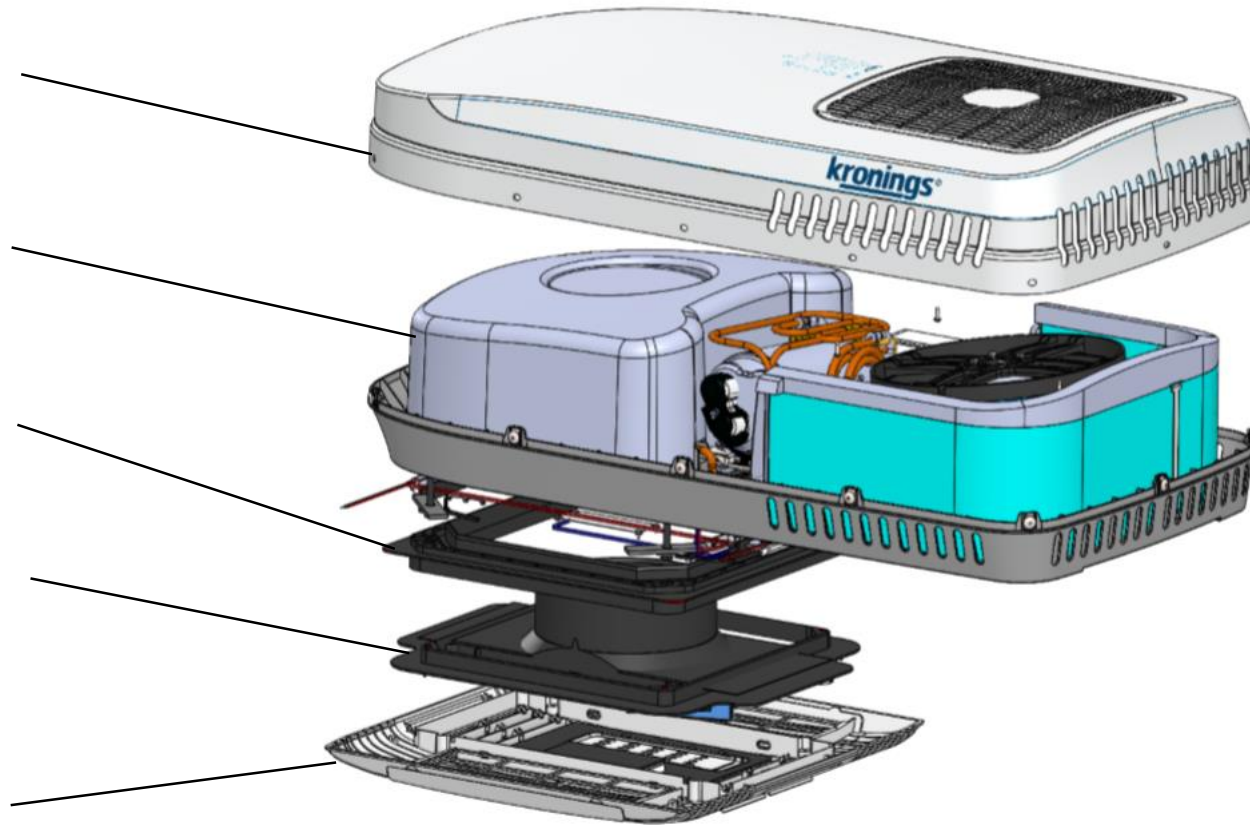

K2400

① PN: FS398107
Cover assembly-K2400

② PN: O398154
Evaporator foam

③ PN: FS398111
Suportor assembly

④ PN: FS398110
Dam-board assembly

⑤ PN: FS850023
Panel assembly

⑥ PN: O857585-2
LED display

⑦ PN: O857585-7
Remote control

Outside K2400