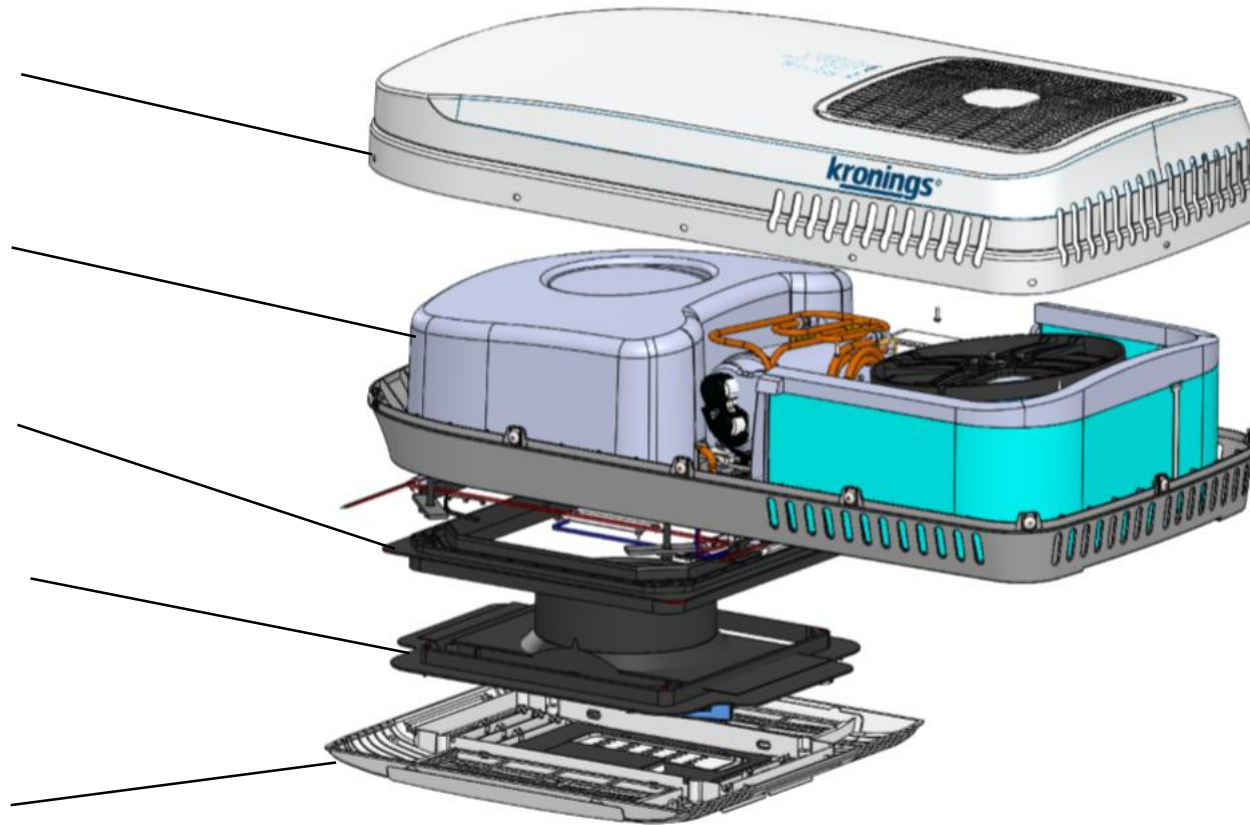

A2000

① PN: FS398107
Cover assembly-K2400

② PN: O398154
Evaporator foam

③ PN: FS398111
Suportor assembly

④ PN: FS398110
Dam-board assembly

⑤ PN: FS850023
Panel assembly

⑥ PN: O857585-2
LED display

⑦ PN: O857585-7
Remote control

Outside A2000